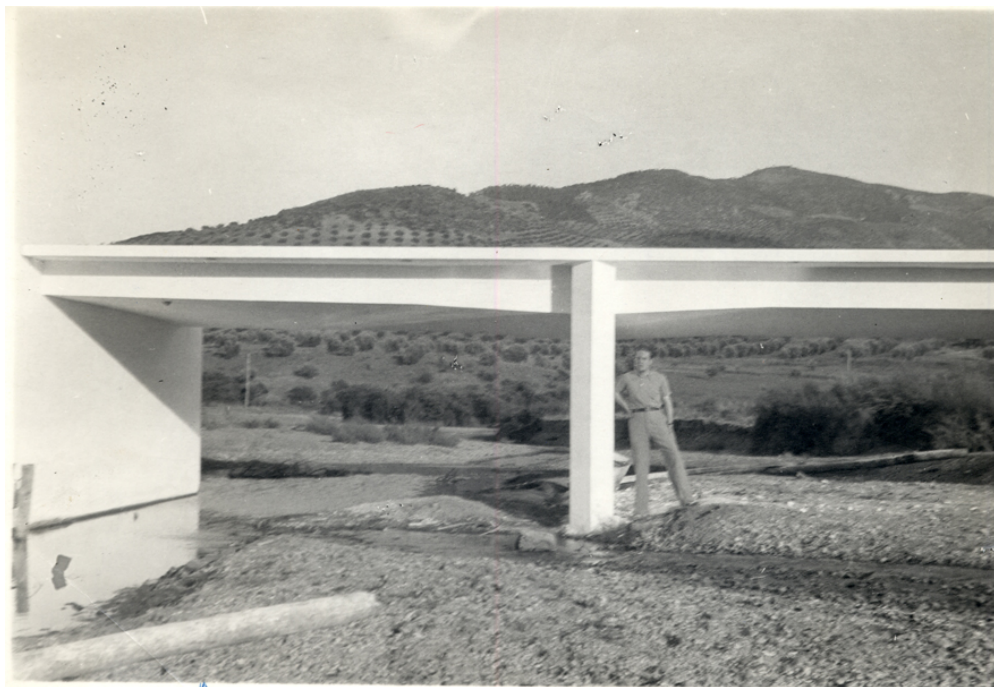

I/FC-002/001 - Puente en Onsares sobre el río de la Vega. Vista de una de las pilas del puente con un hombre apoyada en ella

Id: I/FC-002/001

Vista de una de las pilas del puente con un hombre apoyada en ella

Características de la imagen:

- **Dimensiones:** 151 x 222 mm
- **Color:** Fotografía en blanco y negro
- **Negativos:** No se conservan
- **Estado de conservación:** Bueno
- **Diapositiva:** No

Código CFC: 21299

Notas:

Anotación manuscrita al dorso: "Detalle del puente sobre el río Onsares"

Descriptor

- Jaén (provincia)
- España
- Andalucía